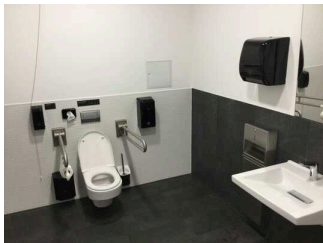

Öffentliches WC für Menschen mit Behinderung

Öffentliches WC
für Menschen mit
Behinderung

©Marina Rochel

Flur vor Toiletten und Schließfächern

Vorhandene Durchgänge sind mindestens 88 cm breit.